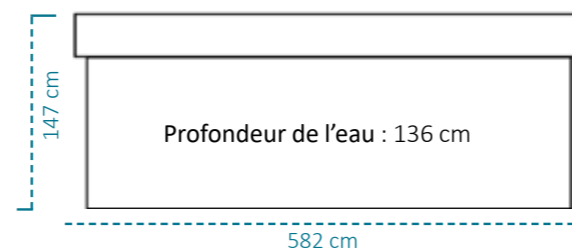

180 cm

400 cm

221 cm

ZEUS

PLACES : 6 places assises et 1 allongée
CAPACITÉ : 9 personnes

Dimensions	582 x 221 x 147 cm
Poids net	1400 Kg
Volume d'eau	6 160 L
Nombre de jets	65
Pompe à eau	2 HP + 2.5 HP
Pompe de filtration	0,5 HP
Jets de nage	3 x river jets
Pompe de nage	3 x 3 HP
Ordinateur de bord	BP 600
Boitier électrique	BP6013G2
Alimentation	220/380 V
Chauffage Balboa	3 kW
Jets Aérothérapie	8